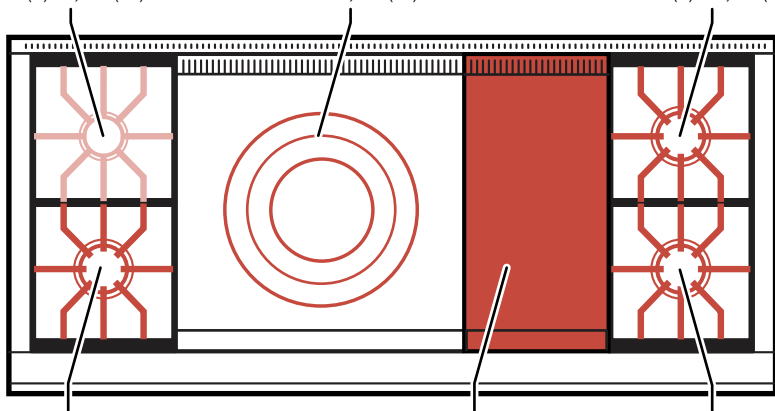

SURFACE Btu (kW)
15,000 (4.4)

SURFACE Btu (kW)
950 (.3) - 15,000 (4.4)

SURFACE Btu (kW)
950 (.3) - 15,000 (4.4)

SURFACE Btu (kW)
15,000 (4.4)

SURFACE Btu (kW)
950 (.3) - 15,000 (4.4)

36" Gas Range Charbroiler